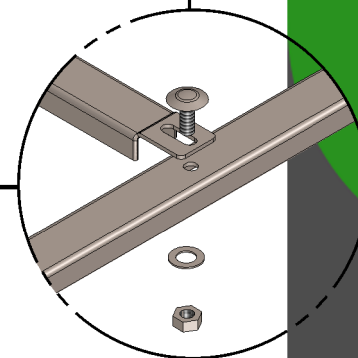

Montaż łączników wewnętrznych

GABIN Ogródenia
www.gabinogradzenia.pl
biuro@gabinogradzenia.pl
kom. 886 112 501
kom. 886 328 031

Mocowanie koszy do słupków

GABIN Ogrodzenia
www.gabinogradzenia.pl
biuro@gabinogradzenia.pl
kom. 886 112 501
kom. 886 328 031

Łączenie koszy gabionowych