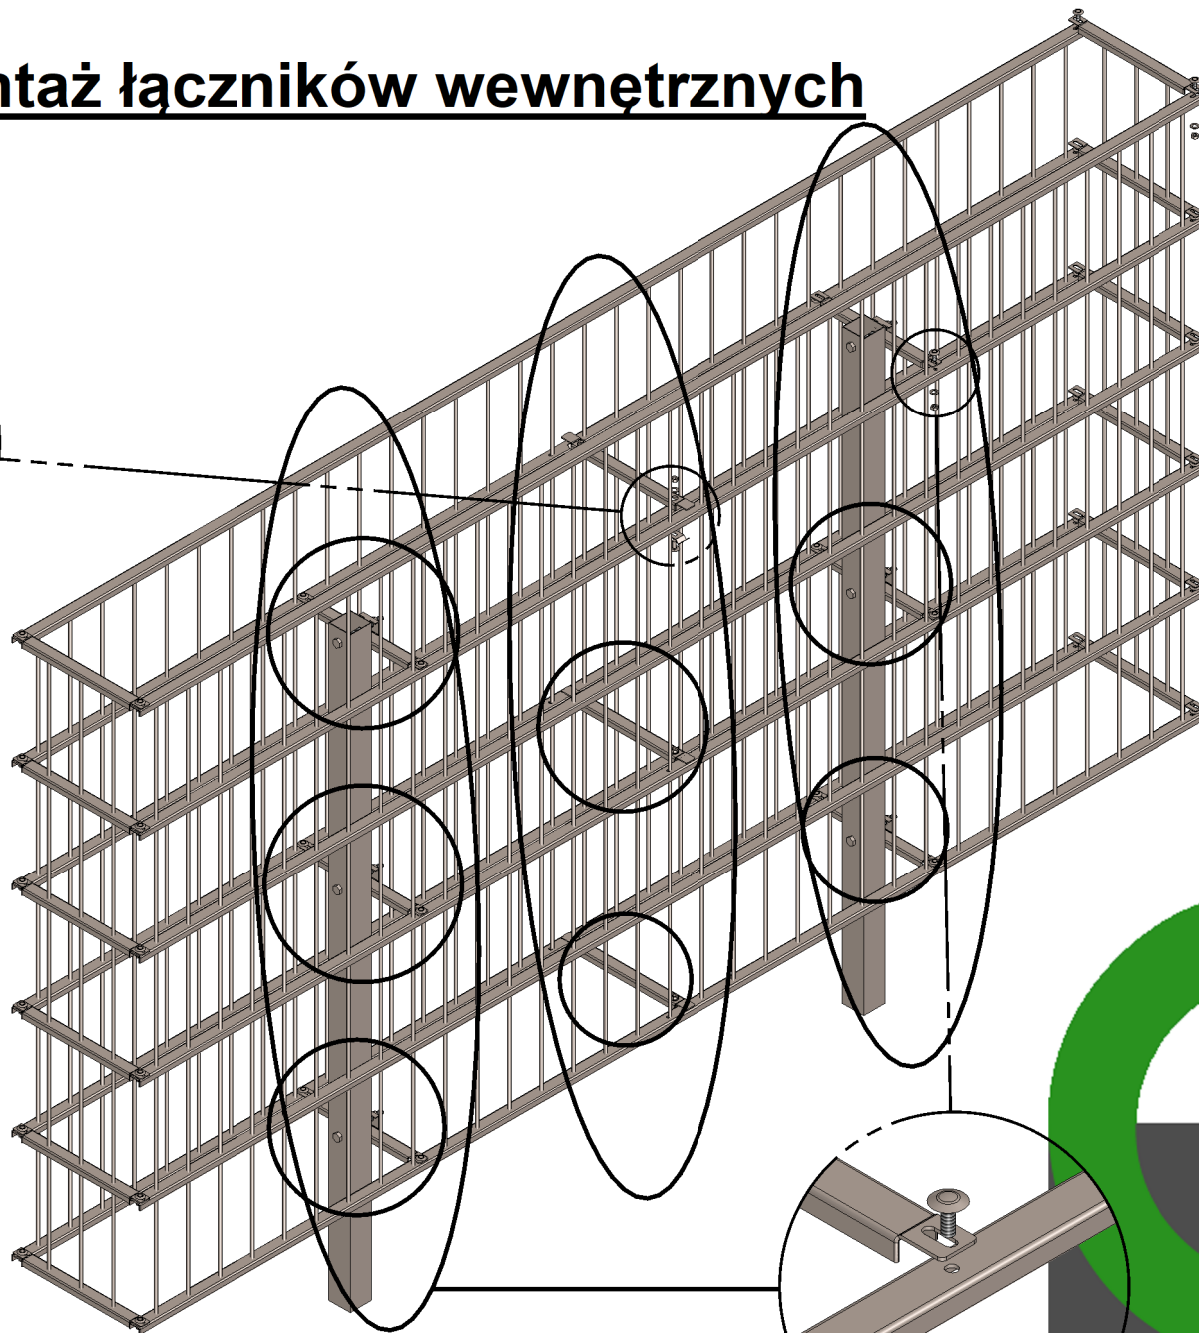

Montaż łączników wewnętrznych

GABIN Ogródenia
www.gabinogradzenia.pl
biuro@gabinogradzenia.pl
kom. 886 112 501
kom. 886 328 031

Mocowanie koszy do słupków

GABIN Ogrodzenia
www.gabinogradzenia.pl
biuro@gabinogradzenia.pl
kom. 886 112 501
kom. 886 328 031

Łączenie koszy gabionowych