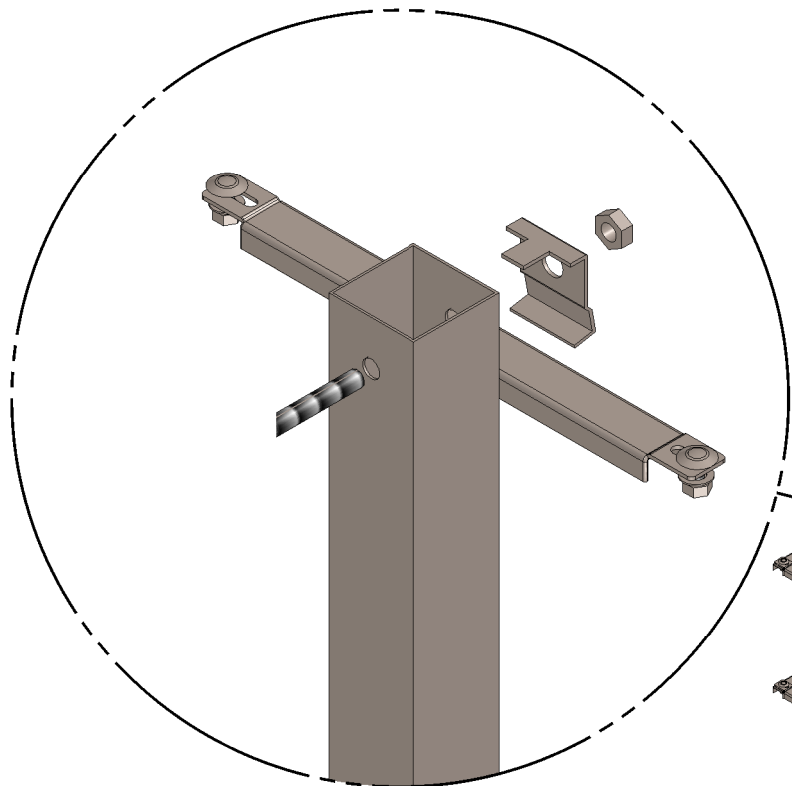

Montaż łączników wewnętrznych

GABIN Ogródenia
www.gabinogradzenia.pl
biuro@gabinogradzenia.pl
kom. 886 112 501
kom. 886 328 031

Mocowanie koszy do słupków

GABIN Ogrodzenia
www.gabinogradzenia.pl
biuro@gabinogradzenia.pl
kom. 886 112 501
kom. 886 328 031

Łączenie koszy gabionowych