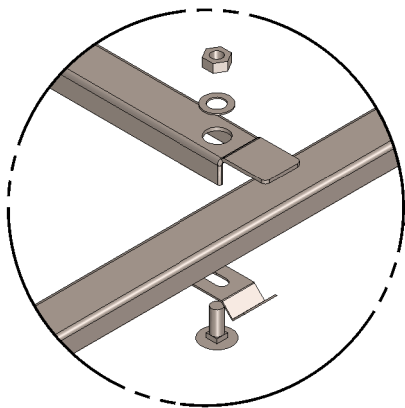

Montaż łączników wewnętrznych

GABIN Ogródenia
www.gabinogradzenia.pl
biuro@gabinogradzenia.pl
kom. 886 112 501
kom. 886 328 031

Mocowanie koszy do słupków

GABIN Ogrodzenia
www.gabinogradzenia.pl
biuro@gabinogradzenia.pl
kom. 886 112 501
kom. 886 328 031

Łączenie koszy gabionowych