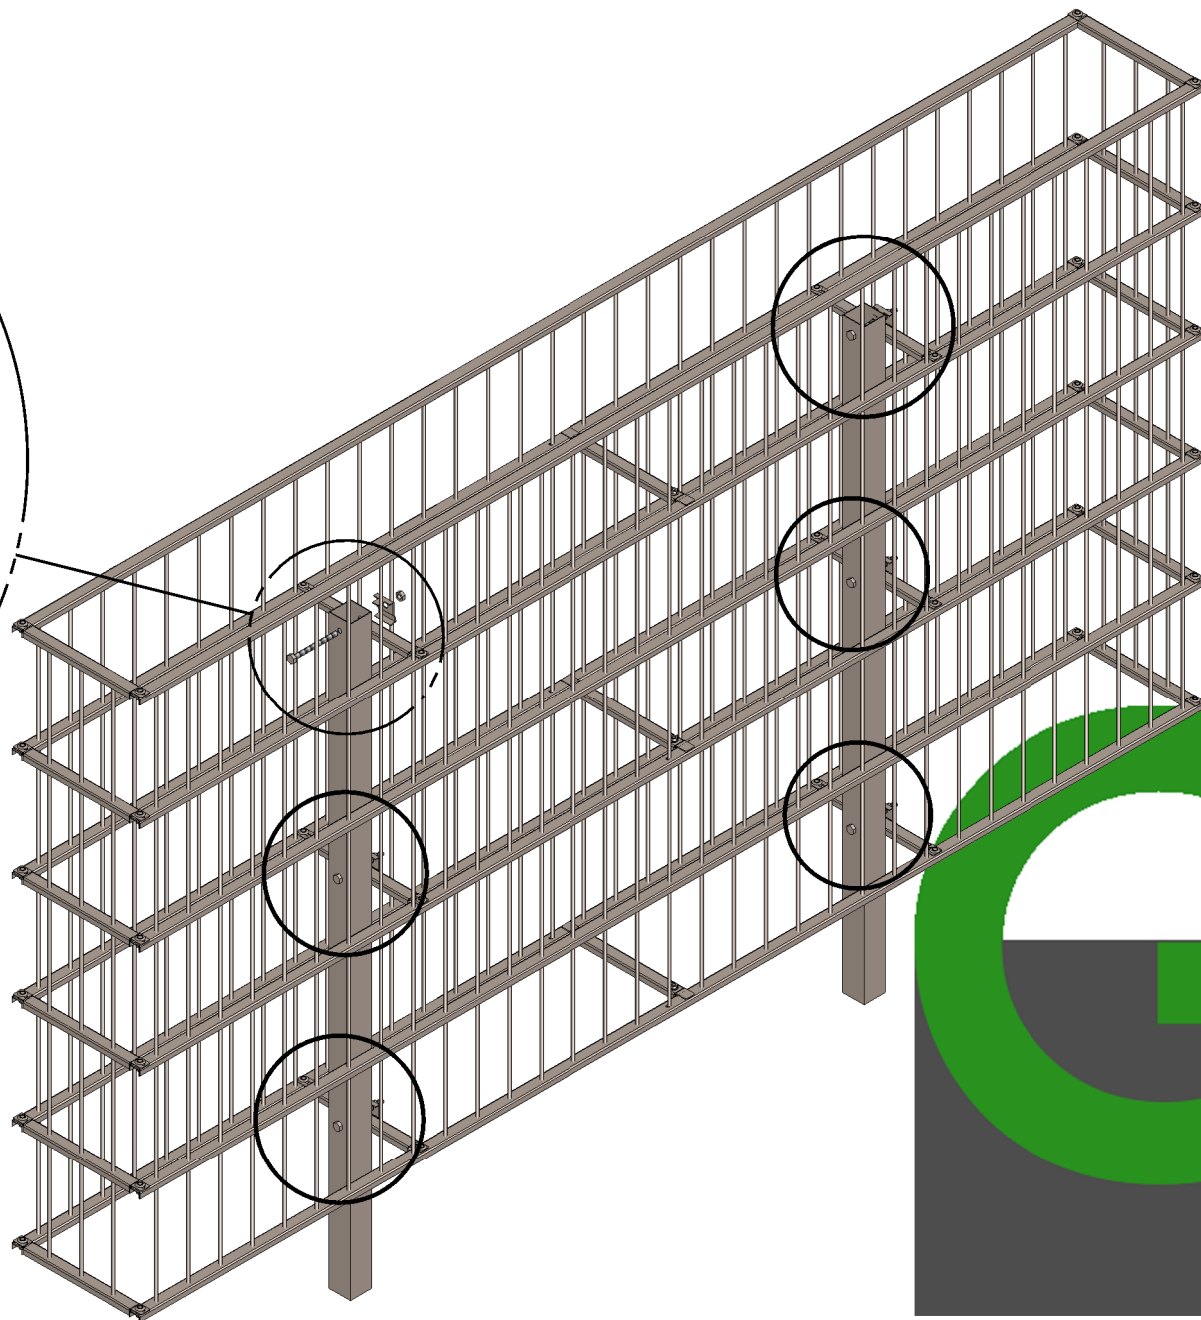

Montaż łączników wewnętrznych

GABIN Ogródenia
www.gabinogradzenia.pl
biuro@gabinogradzenia.pl
kom. 886 112 501
kom. 886 328 031

Mocowanie koszy do słupków

GABIN Ogrodzenia
www.gabinogradzenia.pl
biuro@gabinogradzenia.pl
kom. 886 112 501
kom. 886 328 031

Łączenie koszy gabionowych