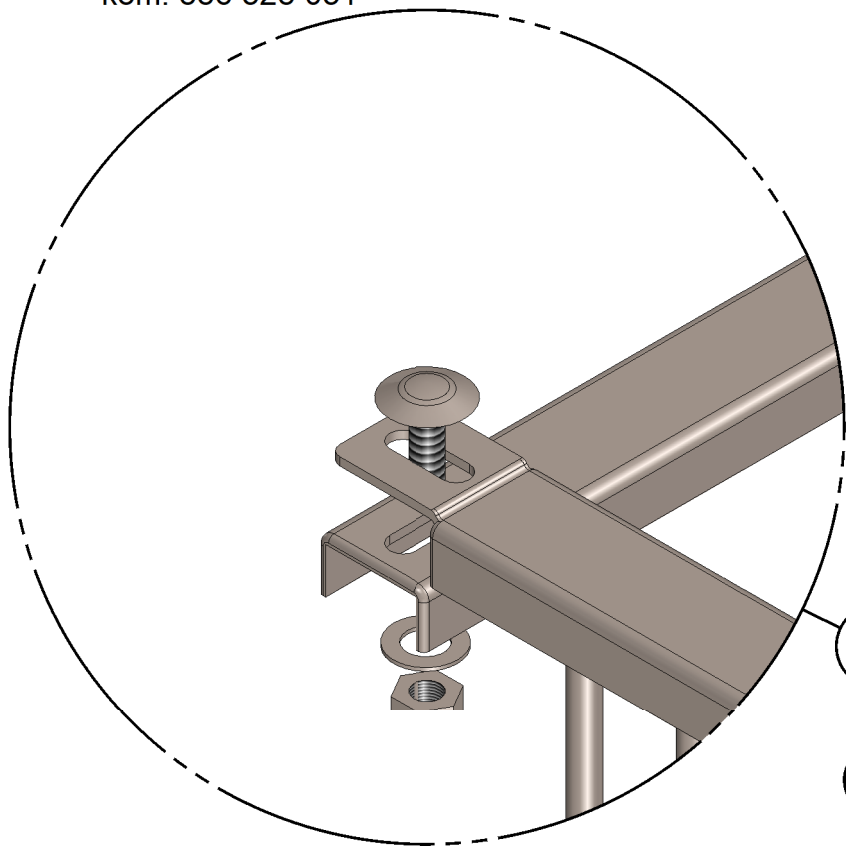

GABIN Ogrodzenia
www.gabinogradzenia.pl
biuro@gabinogradzenia.pl
kom. 886 112 501
kom. 886 328 031

Złożenie kosza gabionowego